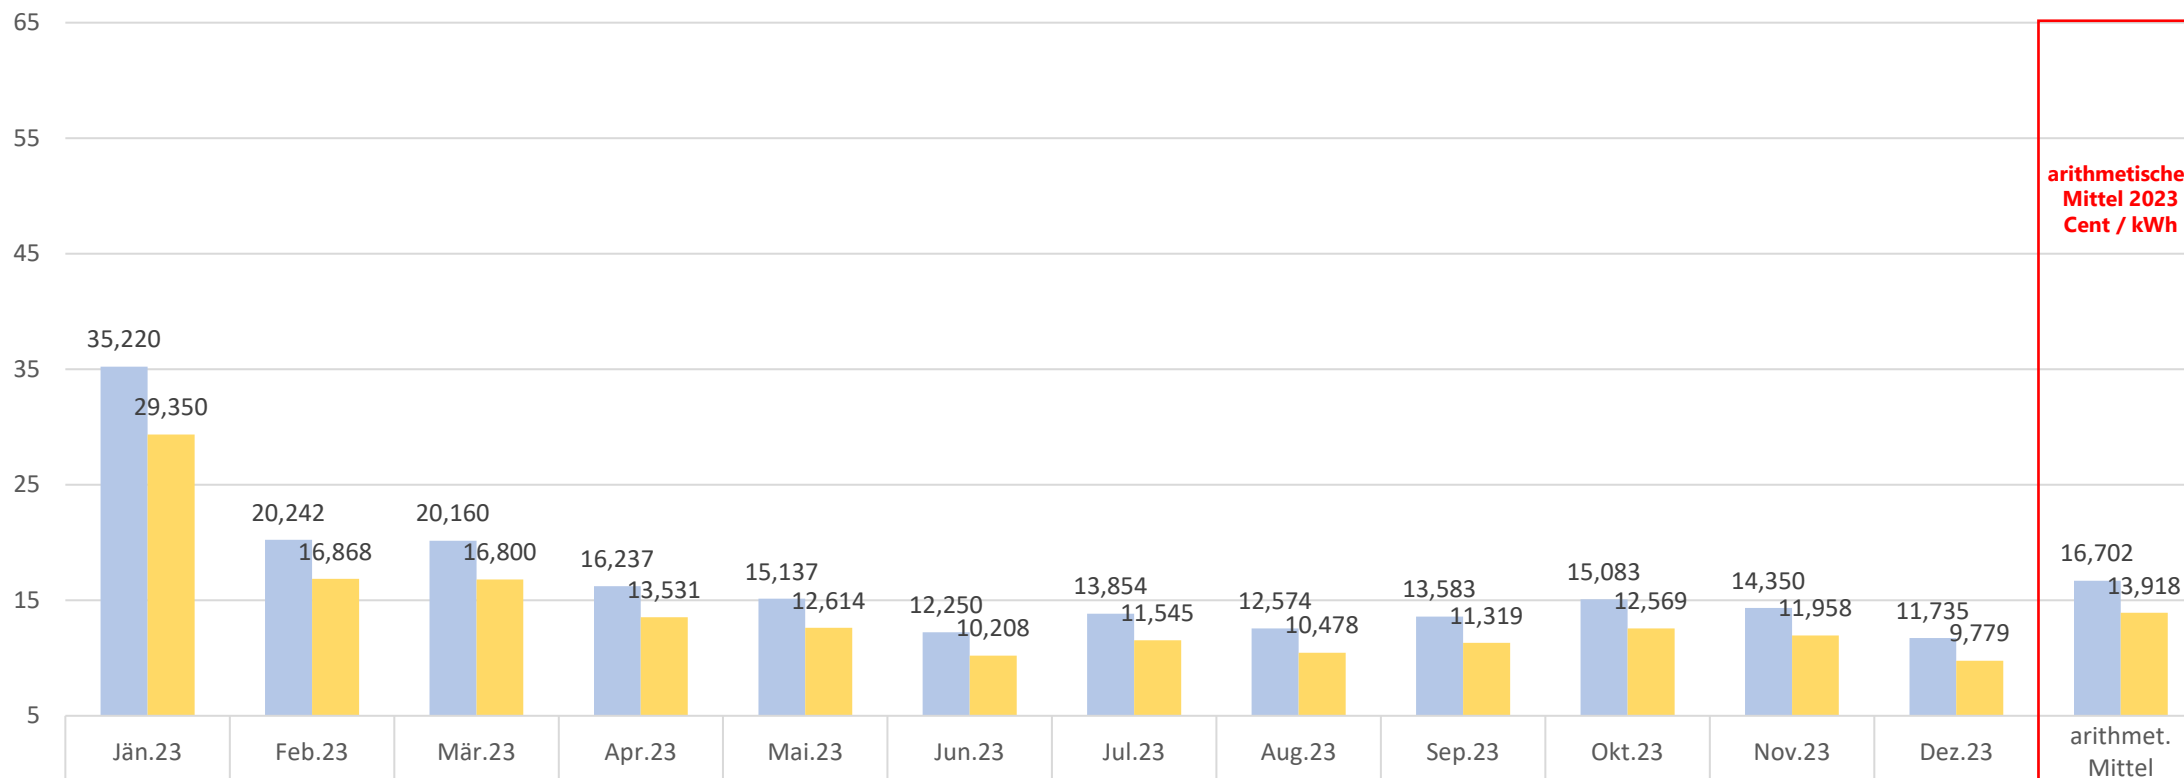

AVIA Hoffelner Classic Strom Floater-Tarif 2023 | Basis EPEX Spot

Arbeitspreis

Cent / kWh

arithmetisches Mittel 2023
Cent / kWh

■ Bruttopreis
ct/kWh

■ Nettopreis
ct/kWh

Bruttopreis ct/kWh	35,220	20,242	20,160	16,237	15,137	12,250	13,854	12,574	13,583	15,083	14,350	11,735	16,702
Nettopreis ct/kWh	29,350	16,868	16,800	13,531	12,614	10,208	11,545	10,478	11,319	12,569	11,958	9,779	13,918